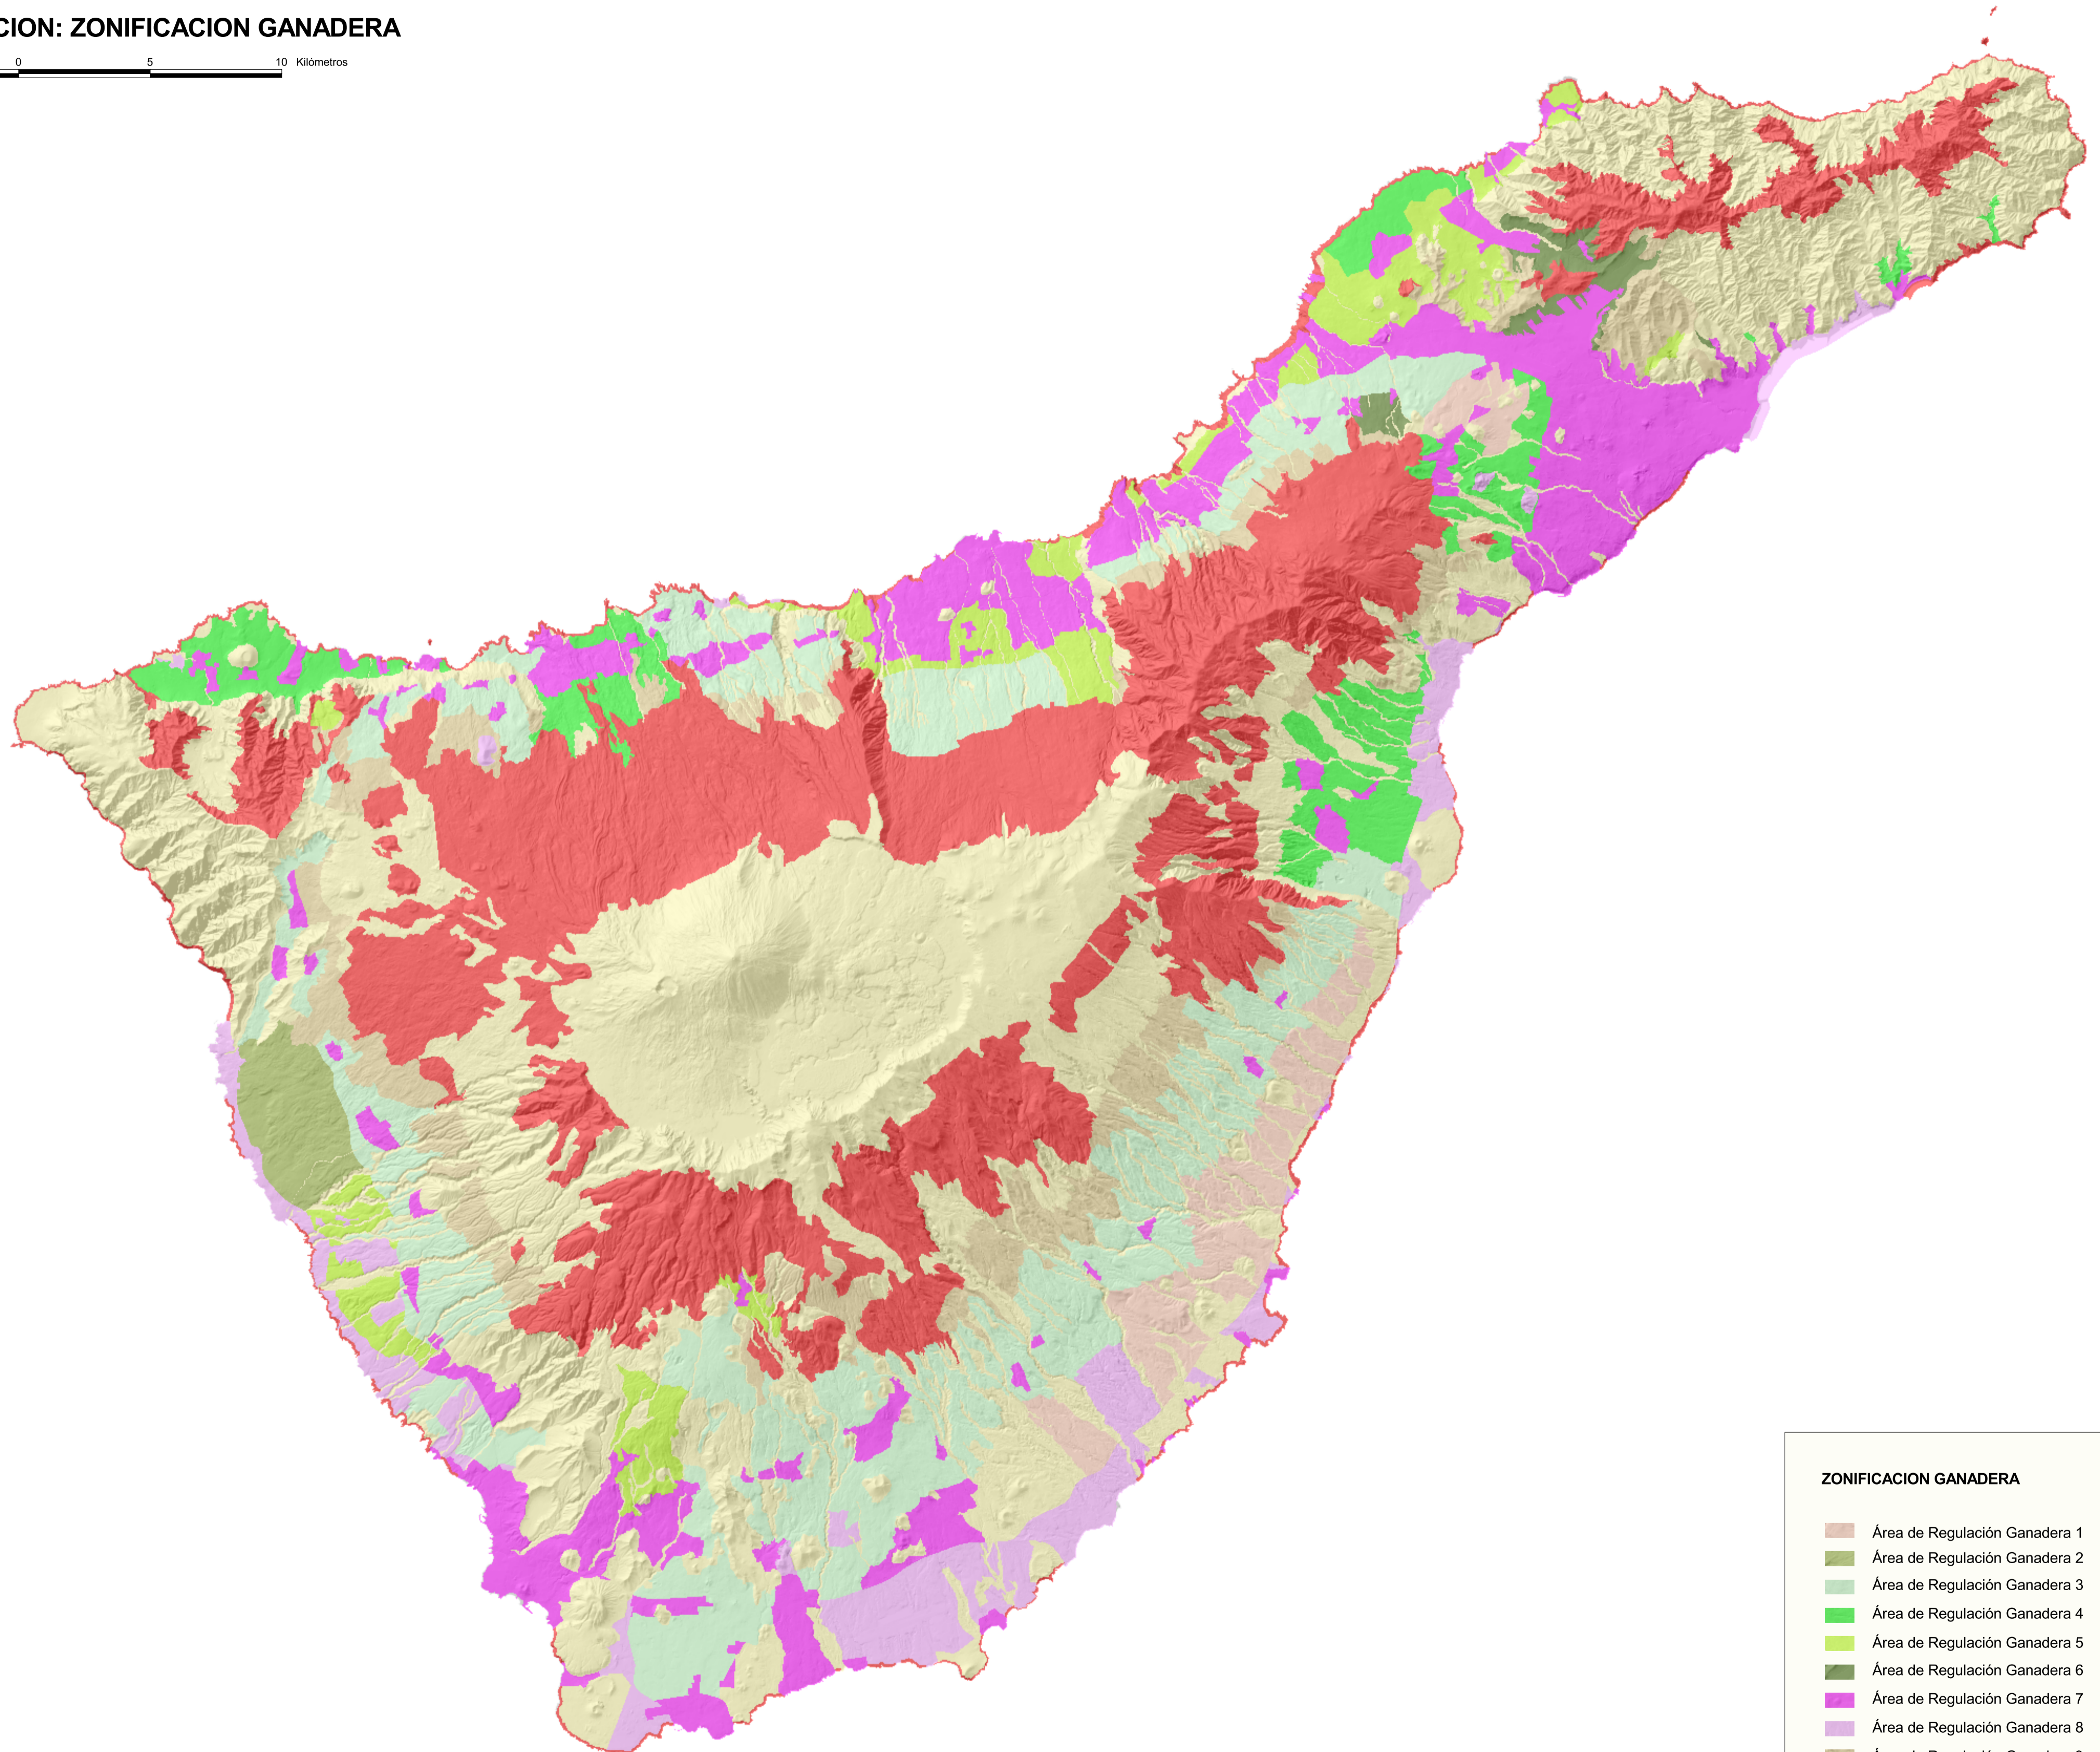

# AVANCE DEL PLAN TERRITORIAL ESPECIAL DE ORDENACION DE LA ACTIVIDAD GANADERA DE TENERIFE

(Diciembre, 2003)

## ORDENACION: ZONIFICACION GANADERA

5 0 5 10 Kilómetros

### ZONIFICACION GANADERA

- Área de Regulación Ganadera 1
- Área de Regulación Ganadera 2
- Área de Regulación Ganadera 3
- Área de Regulación Ganadera 4
- Área de Regulación Ganadera 5
- Área de Regulación Ganadera 6
- Área de Regulación Ganadera 7
- Área de Regulación Ganadera 8
- Área de Regulación Ganadera 9
- Área de Regulación Ganadera 10
- Área de Regulación Ganadera 11