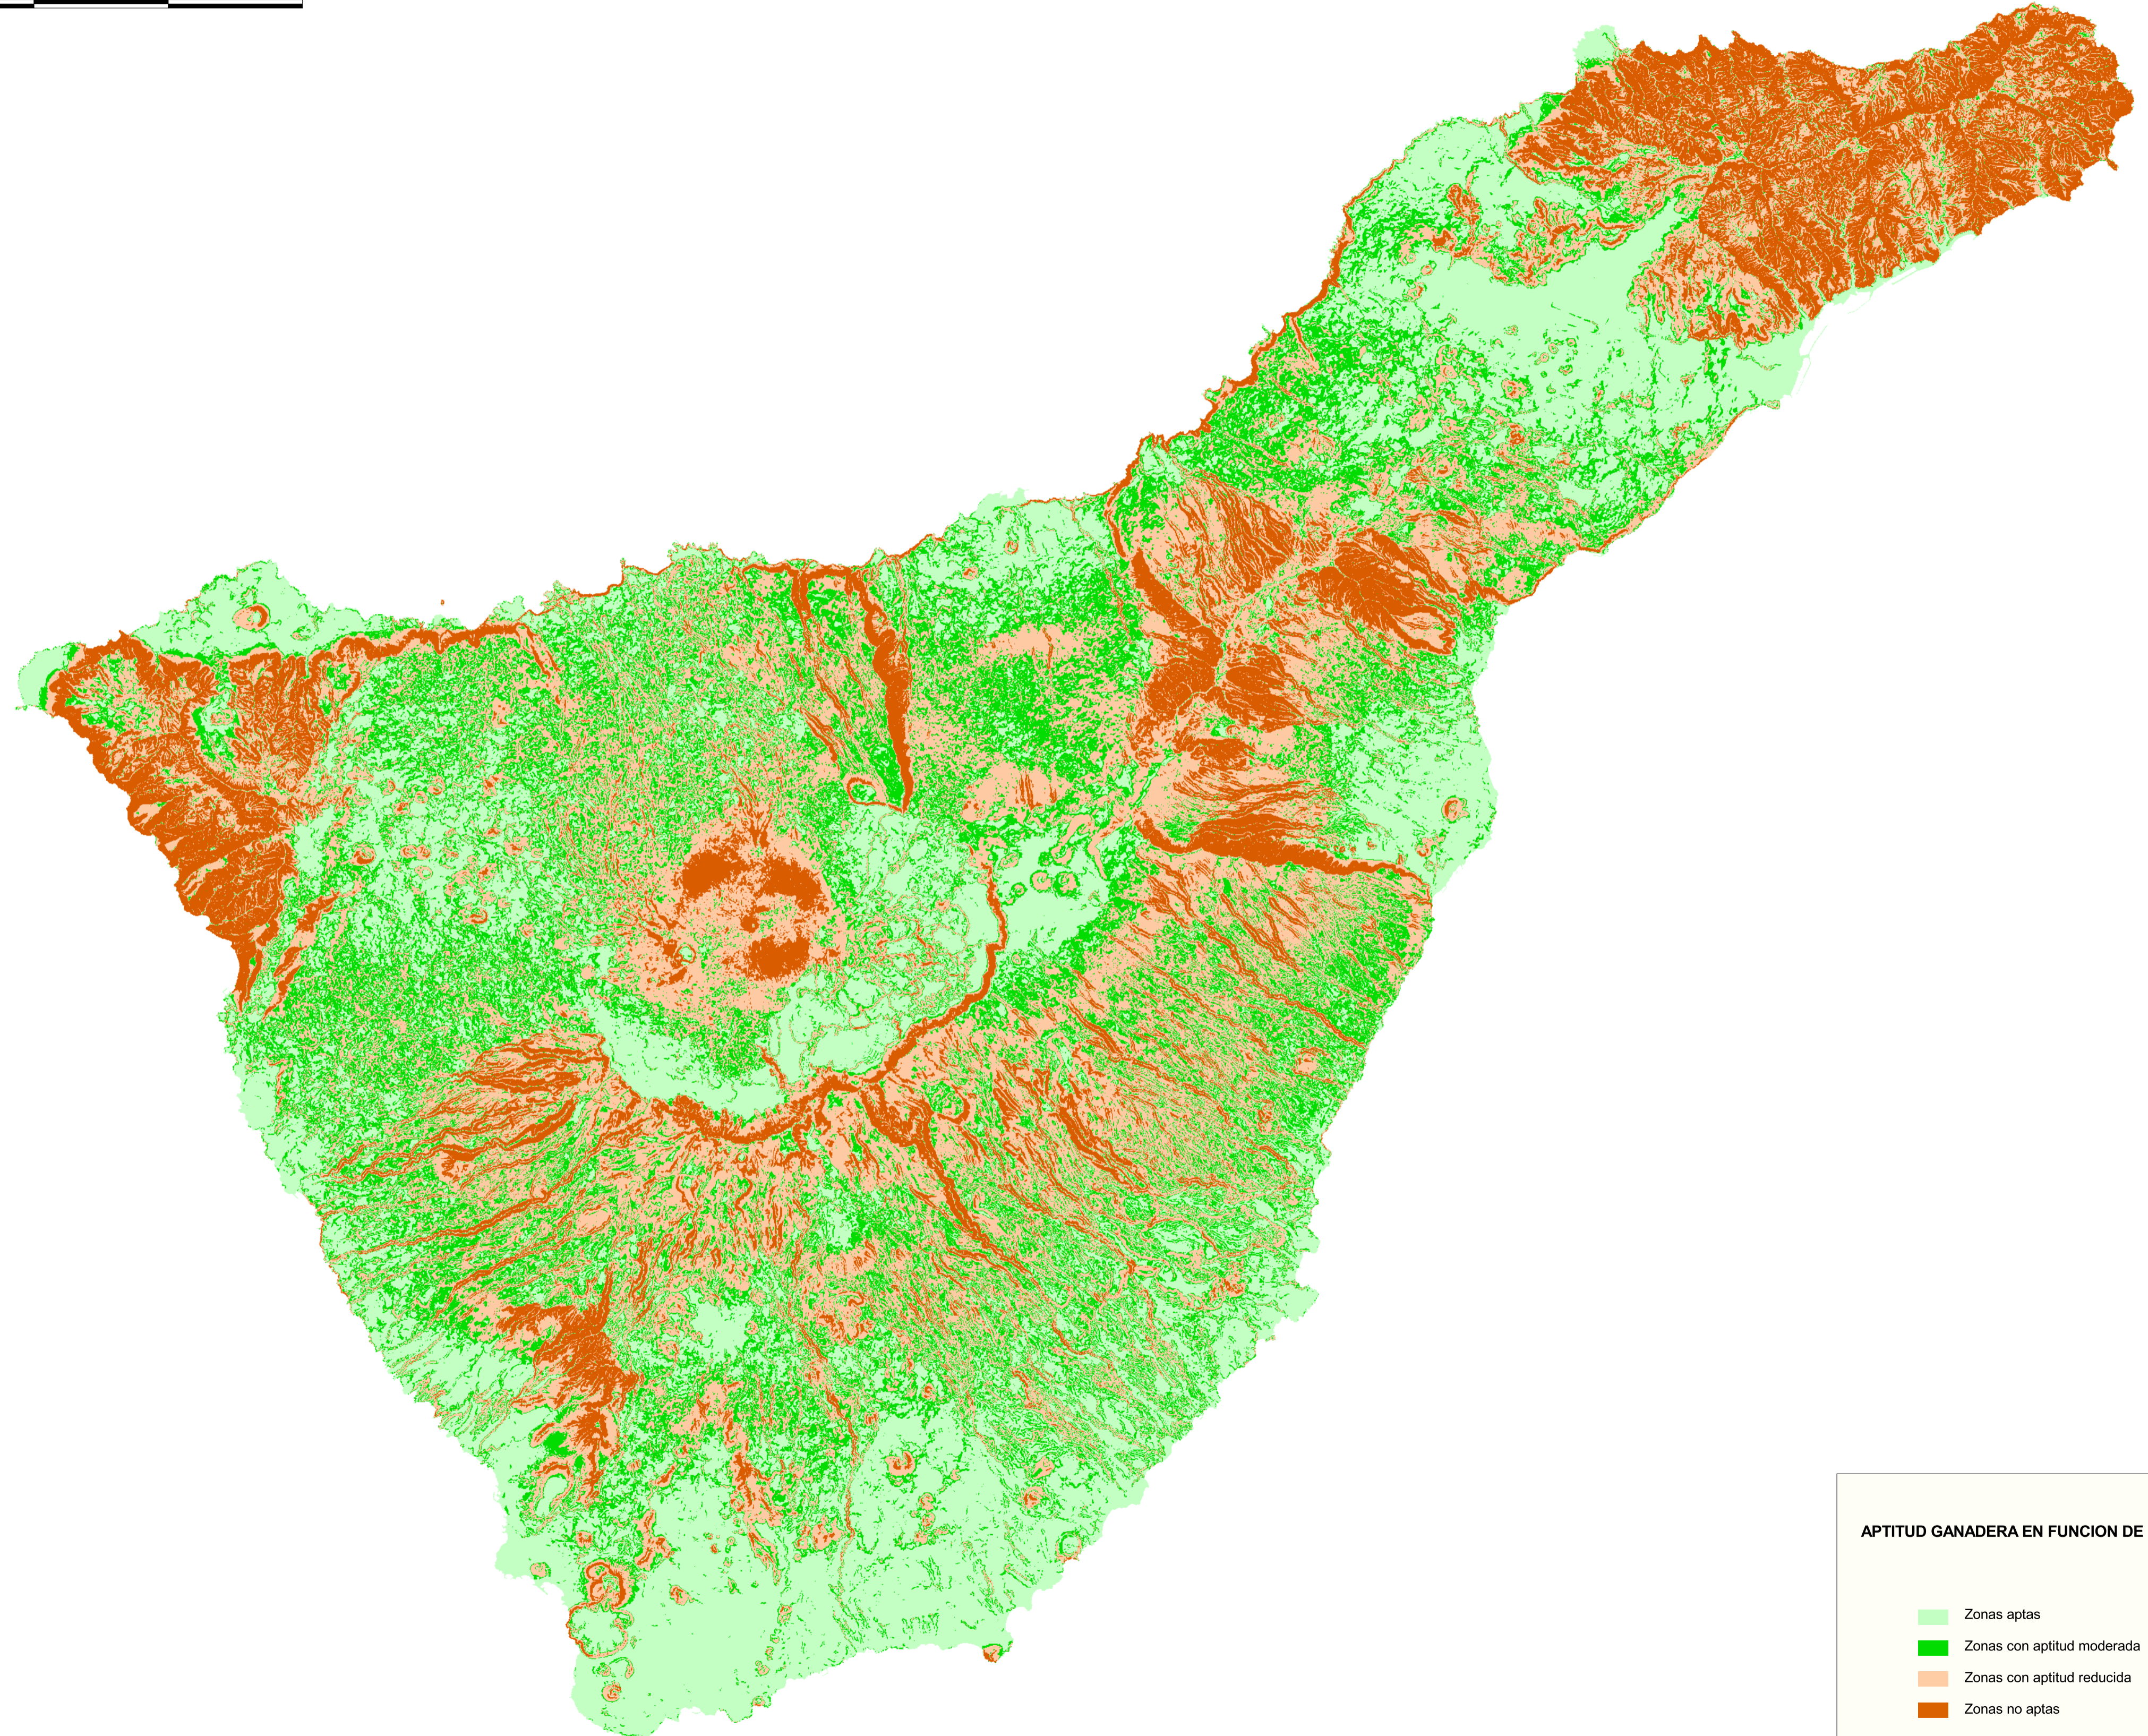

# APROBACIÓN INICIAL DEL PLAN TERRITORIAL ESPECIAL DE ORDENACION DE LA ACTIVIDAD GANADERA DE TENERIFE

(Julio, 2005)

## INFORMACION: APTITUD GANADERA EN FUNCION DE LA PENDIENTE

5 0 5 10 Kilómetros

### APTITUD GANADERA EN FUNCION DE LA PENDIENTE

- Zonas aptas
- Zonas con aptitud moderada
- Zonas con aptitud reducida
- Zonas no aptas