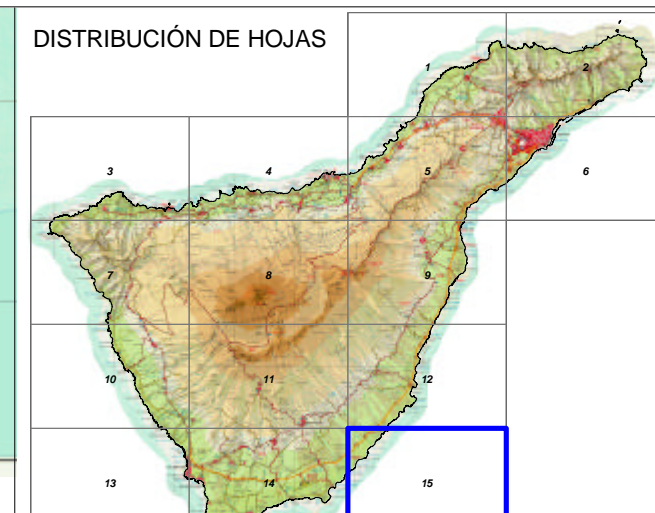

CABILDO TENERIFE
 ÁREA DE AGUAS, AGRICULTURA,
 GANADERÍA Y PESCA
 ÁREA DE PLANIFICACIÓN, TURISMO
 COOPERACIÓN MUNICIPAL Y VIVIENDA

ZONIFICACION GANADERA

- | | | |
|-------------------------------|-------------------------------|--------------------------------|
| Área de Regulación Ganadera 1 | Área de Regulación Ganadera 4 | Área de Regulación Ganadera 8 |
| Área de Regulación Ganadera 2 | Área de Regulación Ganadera 5 | Área de Regulación Ganadera 9 |
| Área de Regulación Ganadera 3 | Área de Regulación Ganadera 6 | Área de Regulación Ganadera 11 |
| | Área de Regulación Ganadera 7 | |

ELEMENTOS DE CARTOGRAFÍA

- | | | | | | |
|------------|-------------|-------------|----------------|------------------------|--------------------------|
| Red viaria | Vial urbano | Edificación | Cauce Barranco | Embalse, estanque, ... | Curva de nivel (100 mts) |
|------------|-------------|-------------|----------------|------------------------|--------------------------|

Denominación:

ORDENACION: ZONIFICACION GANADERA

**APROBACIÓN INICIAL DEL PLAN TERRITORIAL ESPECIAL DE
 ORDENACION DE LA ACTIVIDAD GANADERA DE TENERIFE**

Fecha:
 JULIO, 2005

Escala:
 1 : 25.000

Hoja Nº:
 15