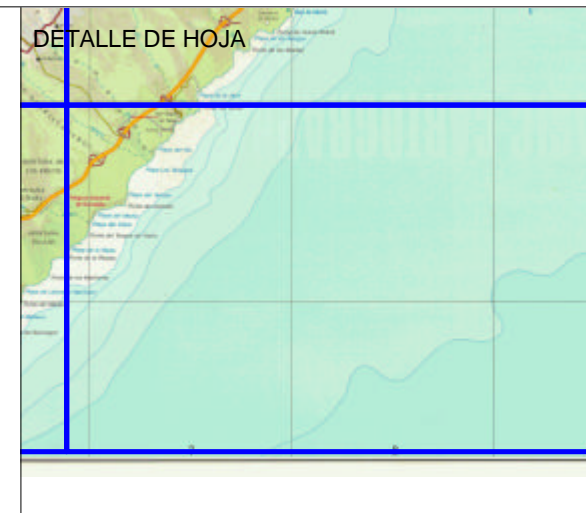

CABILDO TENERIFE
 ÁREA DE AGUAS, AGRICULTURA,
 GANADERÍA Y PESCA
 ÁREA DE PLANIFICACIÓN, TURISMO
 COOPERACIÓN MUNICIPAL Y VIVIENDA

ZONIFICACION GANADERA

- | | | |
|-------------------------------|-------------------------------|--------------------------------|
| Área de Regulación Ganadera 1 | Área de Regulación Ganadera 4 | Área de Regulación Ganadera 8 |
| Área de Regulación Ganadera 2 | Área de Regulación Ganadera 5 | Área de Regulación Ganadera 9 |
| Área de Regulación Ganadera 3 | Área de Regulación Ganadera 6 | Área de Regulación Ganadera 11 |
| | Área de Regulación Ganadera 7 | |

ELEMENTOS DE CARTOGRAFÍA

- | | | | | | |
|------------|-------------|-------------|----------------|------------------------|--------------------------|
| Red viaria | Vial urbano | Edificación | Cauce Barranco | Embalse, estanque, ... | Curva de nivel (100 mts) |
|------------|-------------|-------------|----------------|------------------------|--------------------------|

Denominación:

ORDENACION: ZONIFICACION GANADERA

**APROBACIÓN INICIAL DEL PLAN TERRITORIAL ESPECIAL DE
 ORDENACION DE LA ACTIVIDAD GANADERA DE TENERIFE**

Fecha:
 JULIO, 2005

Escala:
 1 : 25.000

Hoja Nº:
 15